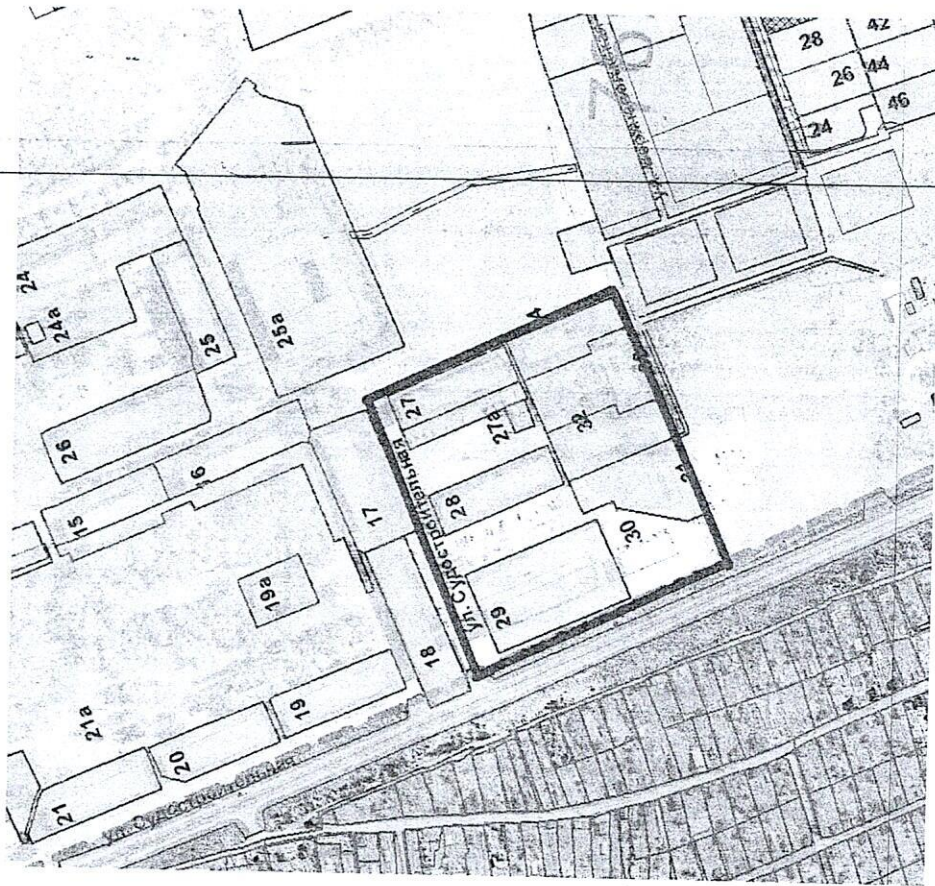

СОГЛАСОВАНО:
Начальник управления АПК, архитектуры
и земельных отношений администрации РМР

М.В. Лозовская